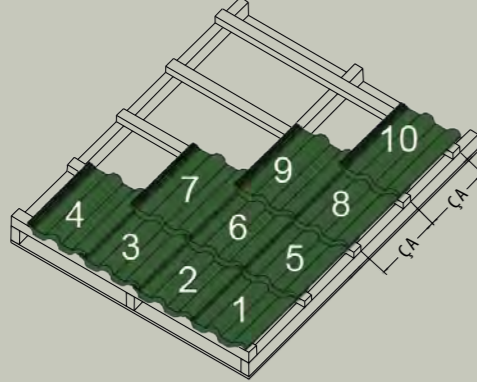

#### İZOLE KİREMİT AKDENİZ TEKNİK ÖZELLİKLERİ

ÖLÇÜLER	33 CM X 42 CM
AĞIRLIK	4,5 kg (± %5)
PALET/ADET	216 Adet / Palet
TÜKETİM	10 Adet / m2
ÇİTA ARALIK ÖLÇÜLERİ	
%20 EĞİM	31 CM
%33 EĞİM	33,5 CM
%60 EĞİM	35 CM