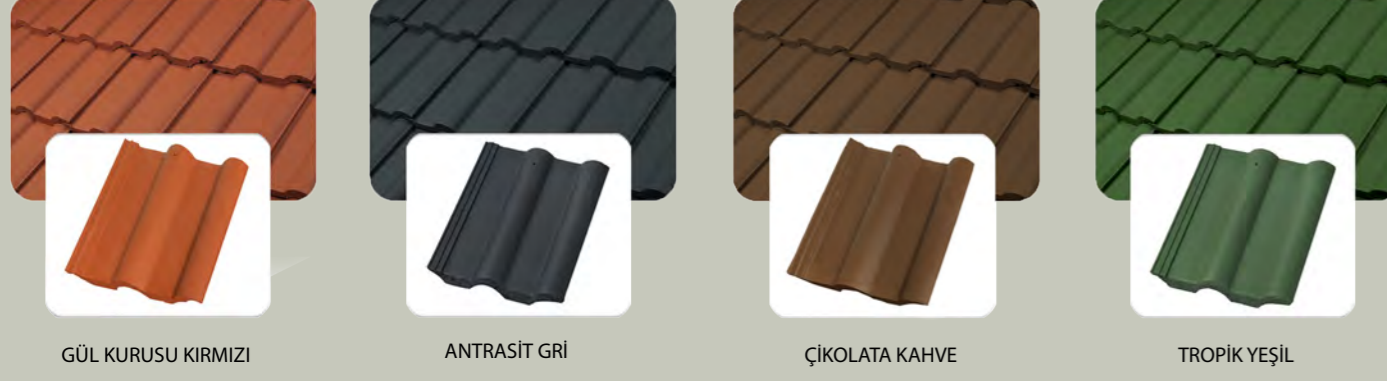

## RENKLİ KİREMİT MODELLERİ

Hayat Bz. Sanırım Alttında  
**izole kiremit**  
Çatı Sistemleri

### AKDENİZ SERİSİ

GÖL KURUSU KIRMIZI

ANTRASİT GRİ

ÇİKOLATA KAHVE

TROPİK YEŞİL

ANTİK

### VILLA SERİSİ

ANTRASİT GRİ

ÇİKOLATA KAHVE

GÖL KURUSU KIRMIZI