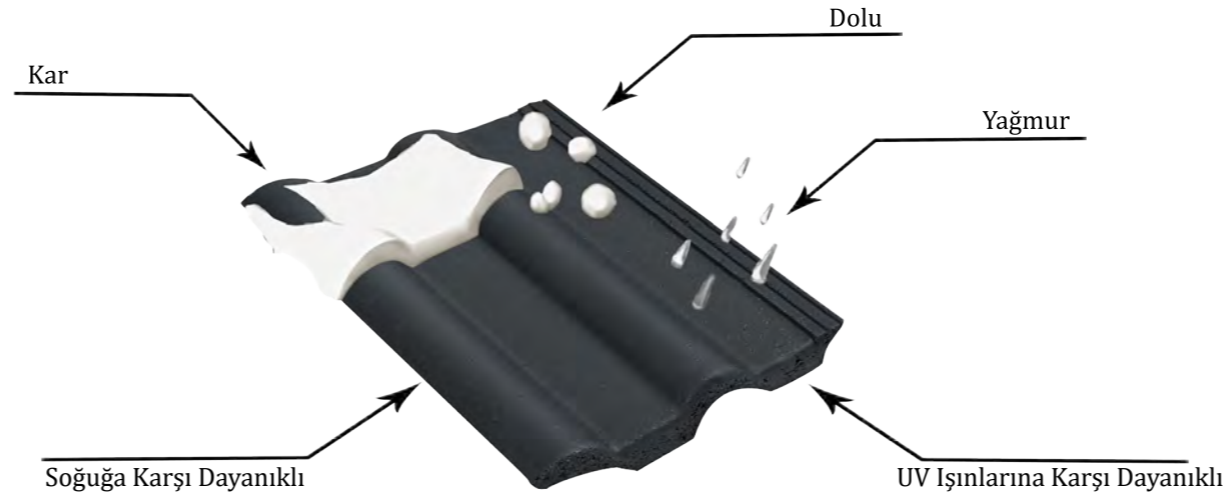

RENKLİ KİREMİT MODELLERİ

Hayat Bz. Sanırım Alttında
izole kiremit
Çatı Sistemleri

AKDENİZ SERİSİ

VILLA SERİSİ

İZOLE KİREMİT AKDENİZ TEKNİK ÖZELLİKLERİ

ÖLÇÜLER	33 CM X 42 CM
AĞIRLIK	4,5 kg (± %5)
PALET/ADET	216 Adet / Palet
TÜKETİM	10 Adet / m2
ÇİTA ARALIK ÖLÇÜLERİ	
%20 EĞİM	31 CM
%33 EĞİM	33,5 CM
%60 EĞİM	35 CM

ÇATI EĞİMİNE BAĞLI OLARAK DEĞERLENDİRİLMELİDİR.

ÇATINIZI GÜVENLE ÖRTER

Hayat Bz. Sanırım Alttında
izole kiremit
Çatı Sistemleri

Hayat Bz. Sanırım Alttında
izole kiremit
Çatı Sistemleri

İZOLE KİREMİT SANAYİ ve TİC.AŞ.

Fabrika: 29 Ekim, Fatma Tokuş Cd. No:11 PK:35875 Torbalı/İZMİR
Tel: (0232) 853 97 77 Fax: (0232) 853 97 81
www.izolekiremit.com.tr - Mail: info@izolekiremit.com.tr

İZOLE KİREMİT
30 YIL
SUYA VE DONA KARŞI
ÜRÜN ÖZELLİKLERİ
GARANTİSİ

www.izolekiremit.com.tr

www.izolekiremit.com.tr